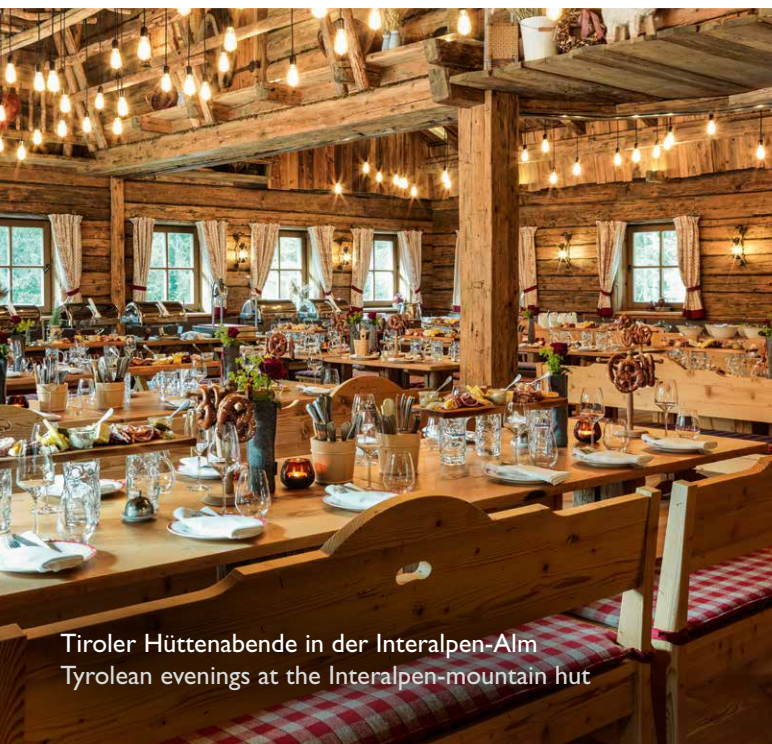

Raum Karwendel  
Break out room Karwendel

Tennishalle als flexible Eventlocation  
Indoor tennis court as a flexible event location

Stilvoll feiern im Andreas-Hofer-Saal  
Classy celebrations in the Andreas-Hofer ball room

Drive-in-Empfang in der Tiefgarage  
Drive-in-reception in the underground car park

Tiroler Hüttenabende in der Inter-alpen-Alm  
Tyrolean evenings at the Inter-alpen-mountain hut

Tagen mit Weitblick – Aussicht auf die Hohe Munde  
Visionary conventions – View of the Hohe Munde