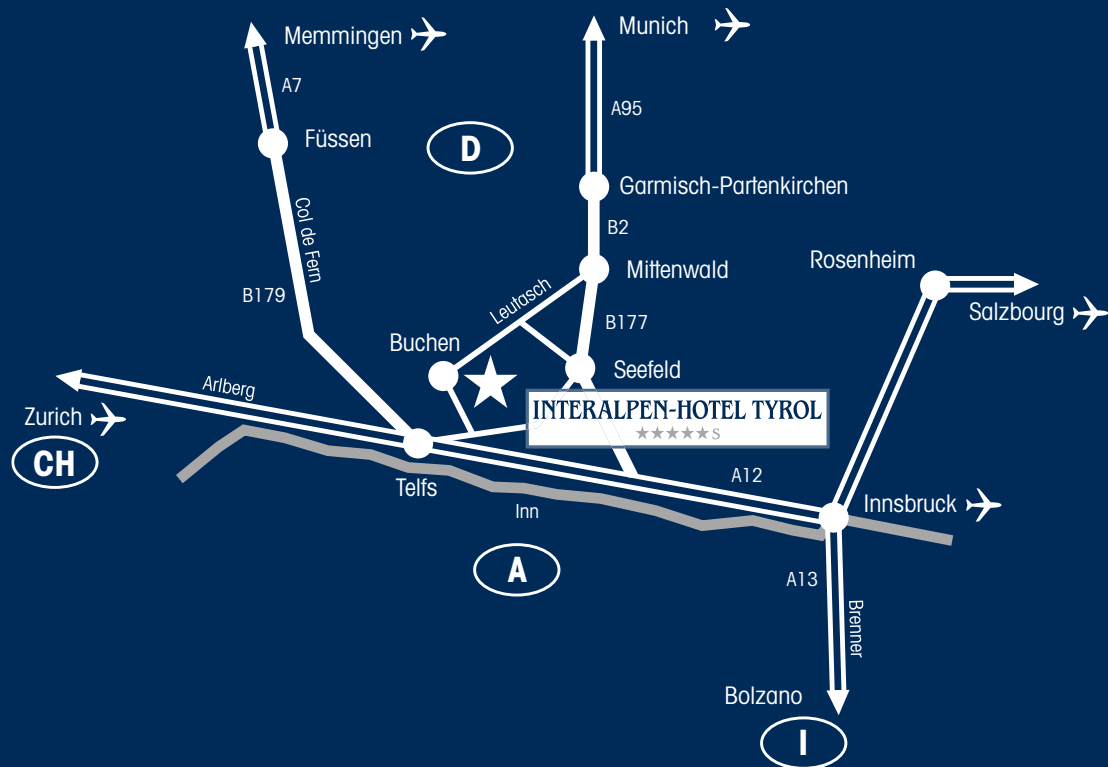

## Entfernungen / Distances

Seefeld: 13 km

Innsbruck: 35 km

Munich: 125 km

Zurich: 262 km

Interalpen-Hotel Tyrol GmbH  
 Dr.-Hans-Liebherr-Alpenstraße 1, A-6410 Telfs-Buchen/Seefeld  
 Tel. +43 (0) 50809-30, Fax +43 (0) 50809-37190  
**Bitte senden Sie Ihre Anfragen an/Please enquire at**  
**[meetings.events@interalpen.com](mailto:meetings.events@interalpen.com)**  
[www.interalpen.com](http://www.interalpen.com)