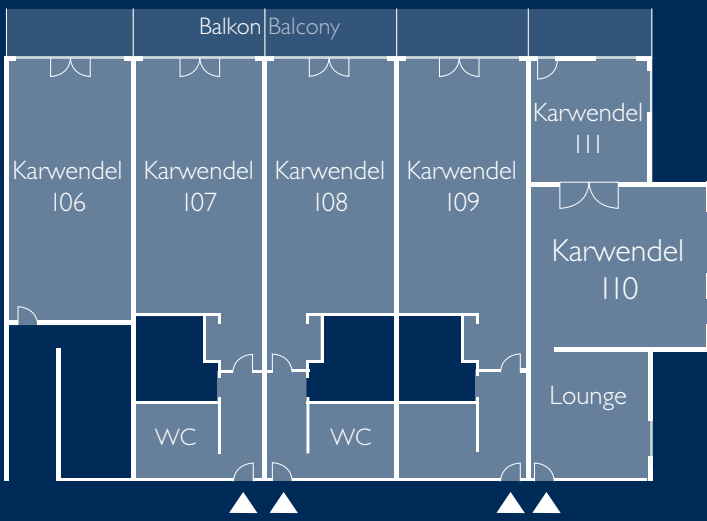

Drive-in-Empfang in der Tiefgarage  
Drive-in-reception in the underground car park

Tiroler Hüttenabende in der Inter-alpen-Alm  
Tyrolean evenings at the Inter-alpen-mountain hut

Tagen mit Weitblick – Aussicht auf die Hohe Munde  
Visionary conventions – View of the Hohe Munde

# Alle Räume auf einen Blick

## Overview of meeting rooms

Raum Room	Tagungsräume Conference rooms				Bestuhlung – maximal Seating – maximum			
	Länge Length (m)	Breite Width (m)	Höhe Height (m)	m <sup>2</sup>	Theater Theatre	Parlament Classroom	Block Boardroom	U-Form U-shape außen bestuhlt chairs outside
Innsbruck I	13,2	9,8	3,1 – 3,4	130	140	70	45	35
Innsbruck II	13,2	9,9	3,1 – 3,4	130	140	70	45	35
Innsbruck III	13,2	9,5	3,1	125	130	60	40	35
Innsbruck I + II	19,8	13,2	3,1 – 3,4	261	280	150	75	60
Innsbruck II + III	19,5	13,2	3,1 – 3,4	257	260	140	70	55
Innsbruck I + II + III	29,4	13,2	3,1 – 3,4	388	400	250	100	80
Leutasch	13,7	9,3 – 12,3	2,8	133	130	70	45	35
Telfs	9,5	8,7	2,8	83	70	35	25	22
Buchen	8,3	4,7	2,8	39	-	-	14	-

Raum Room	Eventlocations Event locations				Bestuhlung – maximal Seating – maximum			
	Länge Length (m)	Breite Width (m)	Höhe Height (m)	m <sup>2</sup>	Empfang Reception	Runde Tische Round tables	Tafeln Square tables	U-Tafel U-seating
Andreas-Hofer-Saal	22	33,8	2,7 – 3,7	595	Individuelle Gestaltungsmöglichkeiten gern auf Anfrage Individual organisational options upon request			
Hofburg	17	14	3,1	218				
Interlpen-Alm	18,5	11,5	2,5 – 3,6	174				
Tennishalle	36,3	34,5	8,2	1252				